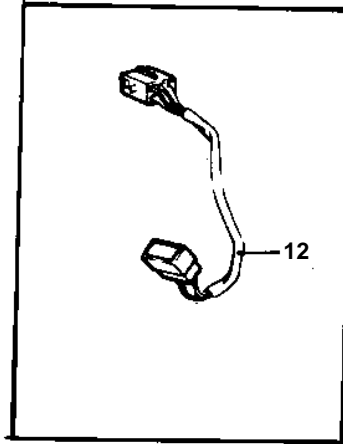

AQ200D, AQ200F

7724

AQ200D, AQ200F

REF	PART NO.	QTY	DESCRIPTION	NOTES
1		1	Instrument panel	
2	828731	1	· Trimmer	
3	828739	1	· Control panel	
4	876040	1	· Relay kit	
5	828584	1	· Toggle switch	
6	828586	1	· Nut	
7	828743	1	· Nut	
8	828742	1	· Switch	
9	828740	2	· Spacer washer	
10	828647	4	· Screw	
11		X	· CABLES AND TERMINALS	SEE GROUP 3
12	853052	X	Extension cable verl	L = 3000 MM
13	846853	X	Clutch	