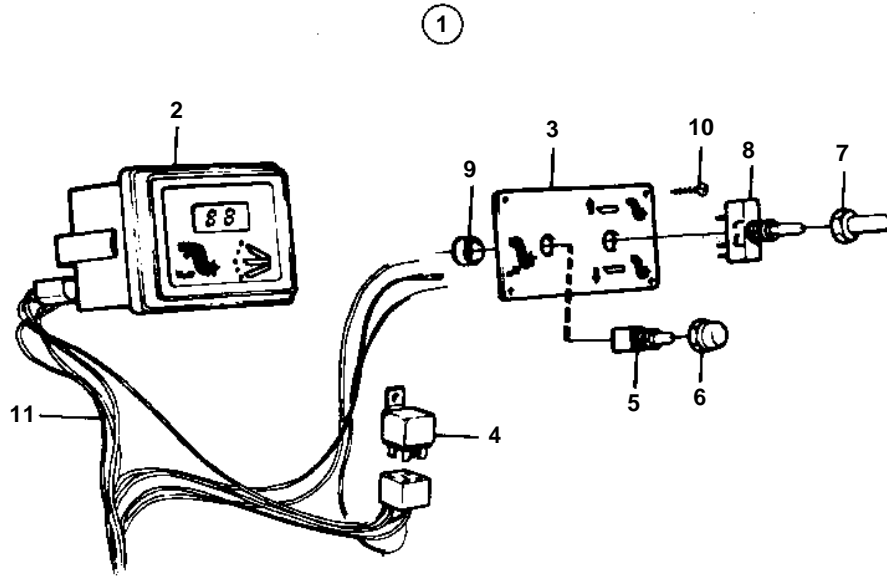

AQ200D, AQ200F

7724

AQ200D, AQ200F

REF	PART NO.	QTY	DESCRIPTION	NOTES
1		1	Instrument panel	
2	828731	1	· Trimmer	
3	828739	1	· Control panel	
4	876040	1	· Relay kit	
5	828584	1	· Toggle switch	
6	828586	1	· Nut	
7	828743	1	· Nut	
8	828742	1	· Switch	
9	828740	2	· Spacer washer	
10	828647	4	· Screw	
11		X	· CABLES AND TERMINALS	SEE GROUP 3
12	853052	X	Extension cable verl	L = 3000 MM
13	846853	X	Clutch	